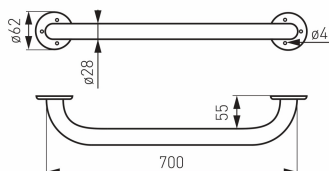

OBRÁZEK

PIKTOGRAM

VLASTNOSTI PRODUKTU

- Materiál těla/výrobní materiál: barvená ocel
- Délka [cm]: 700
- Šířka výrobku [mm]: 770
- Výška [mm]: 62
- Provedení: bílá

TECHNICKÝ VÝKRES

SPECIFIKACE

- Výška výrobku [mm]: 65
- EAN: 8590309119302
- Intrastat: 73249000
- Hmotnost brutto [kg]: 1,315
- Hloubka výrobku [mm]: 100