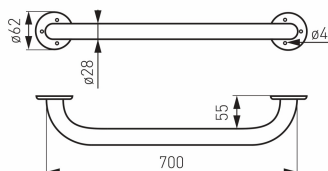

OBRÁZEK

PIKTOGRAM

VLASTNOSTI PRODUKTU

- Materiál těla/výrobní materiál: barvená ocel
- Délka [cm]: 700
- Šířka výrobku [mm]: 770
- Výška [mm]: 62
- Provedení: bílá

TECHNICKÝ VÝKRES

SPECIFIKACE

- Výška výrobku [mm]: 65
- EAN: 8590309119302
- Intrastat: 73249000
- Hmotnost brutto [kg]: 1,315
- Hloubka výrobku [mm]: 100