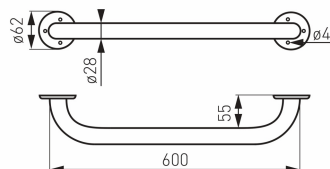

KÓD

R6660,11

SÉRIE

METALIA HELP

NÁZEV PRODUKTU

Madlo rovné s krytkami 600 mm bílé

PROVEDENÍ

Bílá

OBRÁZEK

PIKTOGRAM

VLASTNOSTI PRODUKTU

- Materiál těla/materiál provedení: lakovaná ocel
- Délka [mm]: 600
- Šířka [mm]: 670
- Výška [mm]: 62
- Provedení: bílá

TECHNICKÝ VÝKRES

SPECIFIKACE

- Výška [mm]: 65
- EAN: 8590309119296
- Intrastat: 73249000
- Hmotnost brutto [kg]: 1,17
- Hloubka [mm]: 100