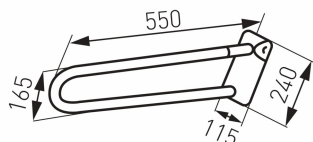

KÓD

R66550,11

SÉRIE

METALIA HELP

NÁZEV PRODUKTU

Úchyt dvojitý sklopný 572mm bílý

PROVEDENÍ

Bílá

OBRÁZEK

PIKTOGRAM

VLASTNOSTI PRODUKTU

- Materiál těla/materiál provedení: lakovaná ocel
- Délka [mm]: 115
- Šířka [mm]: 100
- Výška [mm]: 240
- Provedení: bílá

TECHNICKÝ VÝKRES

SPECIFIKACE

- Výška [mm]: 200
- EAN: 8590309119357
- Intrastat: 73249000
- Hmotnost brutto [kg]: 2,81
- Hloubka [mm]: 572