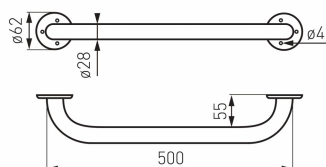

OBRÁZEK

PIKTOGRAM

VLASTNOSTI PRODUKTU

- Materiál těla/materiál provedení: lakovaná ocel
- Délka [mm]: 500
- Šířka [mm]: 570
- Výška [mm]: 62
- Provedení: bílá

TECHNICKÝ VÝKRES

SPECIFIKACE

- Výška [mm]: 65
- EAN: 8590309119289
- Intrastat: 73249000
- Hmotnost brutto [kg]: 1,07
- Hloubka [mm]: 100