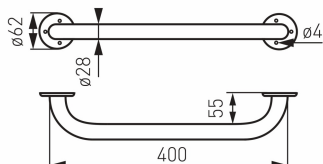

OBRÁZEK

PIKTOGRAM

VLASTNOSTI PRODUKTU

- Materiál těla/materiál provedení: lakovaná ocel
- Délka [mm]: 400
- Šířka [mm]: 470
- Výška [mm]: 62
- Provedení: bílá

TECHNICKÝ VÝKRES

SPECIFIKACE

- Výška [mm]: 65
- EAN: 8590309119272
- Intrastat: 73249000
- Hmotnost brutto [kg]: 0,93
- Hloubka [mm]: 100