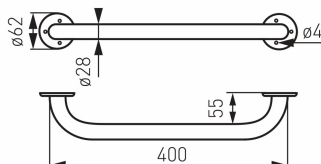

OBRÁZEK

PIKTOGRAM

VLASTNOSTI PRODUKTU

- Materiál těla/výrobní materiál: barvená ocel
- Délka [cm]: 400
- Šířka výrobku [mm]: 470
- Výška [mm]: 62
- Provedení: bílá

TECHNICKÝ VÝKRES

SPECIFIKACE

- Výška výrobku [mm]: 65
- EAN: 8590309119272
- Intrastat: 73249000
- Hmotnost brutto [kg]: 0,93
- Hloubka výrobku [mm]: 100