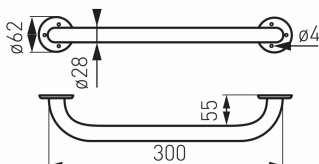

KÓD

R6630,11

SÉRIE

METALIA HELP

NÁZEV PRODUKTU

Madlo rovné s krytkami 300 mm bílé

PROVEDENÍ

Bílá

OBRÁZEK

PIKTOGRAM

VLASTNOSTI PRODUKTU

- Materiál těla/materiál provedení: lakovaná ocel
- Délka [mm]: 300
- Šířka [mm]: 370
- Výška [mm]: 62
- Provedení: bílá

TECHNICKÝ VÝKRES

SPECIFIKACE

- Výška [mm]: 65
- EAN: 8590309119265
- Intrastat: 73249000
- Hmotnost brutto [kg]: 0,81
- Hloubka [mm]: 100