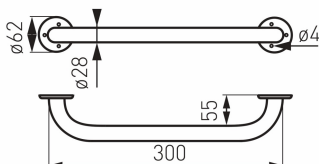

KÓD

R6630,11

SÉRIE

METALIA HELP

NÁZEV PRODUKTU

Madlo rovné s krytkami 300 mm bílé

PROVEDENÍ

Bílá

OBRÁZEK

PIKTOGRAM

VLASTNOSTI PRODUKTU

- Materiál těla/výrobní materiál: barvená ocel
- Délka [cm]: 300
- Šířka výrobku [mm]: 370
- Výška [mm]: 62
- Provedení: bílá

TECHNICKÝ VÝKRES

SPECIFIKACE

- Výška výrobku [mm]: 65
- EAN: 8590309119265
- Intrastat: 73249000
- Hmotnost brutto [kg]: 0,814
- Hloubka výrobku [mm]: 100