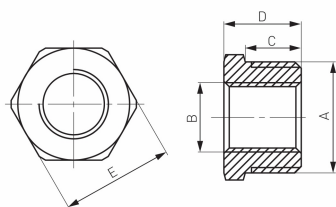

COD PRODUS

R15Z **NOU**

NUMELE PRODUSULUI

Reducție 1 1/2"x3/4" FE-FI

FOTOGRAFIE PRODUS

CARACTERISTICI PRODUS

- Tip racord: FI-FI
- Material carcasă/material montură: alamă
- Cod de bare: ambalaj cu cod de bare pentru vânzarea cu amănuntul

DESEN TEHNIC

SPECIFICATION

- Dimensiune A: G3/4
- Dimensiune B: G1 1/2
- Dimensiune C: 15
- Dimensiune D: 20.5
- Dimensiune E: 48.5
- Racord: G3/4