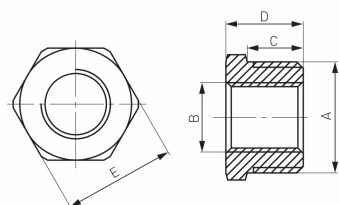

KÓD

R15Z

NOVINKA

NÁZEV PRODUKTU

Redukce 6/4"x3/4"

OBRÁZEK

PIKTOGRAM

VLASTNOSTI PRODUKTU

- Typ připojení: MM
- Materiál těla/materiál provedení: Mosaz
- Provedení: 6/4"x3/4"

TECHNICKÝ VÝKRES

SPECIFIKACE

- Rozměr A: G3/4
- Rozměr B: G1 1/2
- Rozměr C: 15
- Rozměr D: 20.5
- Rozměr E: 48.5
- Připojení: G3/4
- EAN: 5903738254552
- Intrastat: 74122000
- Hmotnost brutto [kg]: 0.15