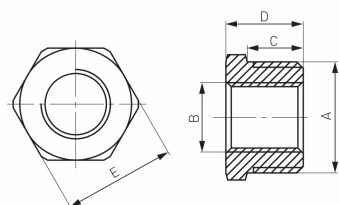

KÓD

R13Z

NOVINKA

NÁZEV PRODUKTU

Redukce 5/4"x1/2"

OBRÁZEK

PIKTOGRAM

VLASTNOSTI PRODUKTU

- Typ připojení: MM
- Materiál těla/materiál provedení: Mosaz
- Provedení: 5/4"x1/2"

TECHNICKÝ VÝKRES

SPECIFIKACE

- Rozměr A: G1/2
- Rozměr B: G1 1/4
- Rozměr C: 14.5
- Rozměr D: 19.5
- Rozměr E: 42
- Připojení: G1/2
- EAN: 5903738254538
- Intrastat: 74122000
- Hmotnost brutto [kg]: 0.11