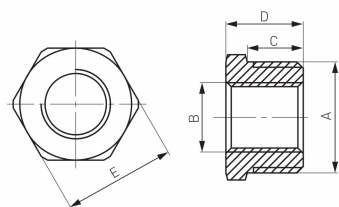

KÓD

**R12Z**

NÁZEV PRODUKTU

Redukce 2"/6/4"

OBRÁZEK

PIKTOGRAM

VLASTNOSTI PRODUKTU

- Typ připojení: ŠM
- Materiál těla/materiál provedení: Mosaz
- Provedení: 2"/6/4"

TECHNICKÝ VÝKRES

SPECIFIKACE

- Rozměr A: G2
- Rozměr B: G1 1/2
- Rozměr C: 19
- Rozměr D: 25.5
- Rozměr E: 60
- Připojení: G2
- EAN: 5901095630361
- Intrastat: 74122000
- Hmotnost brutto [kg]: 0.18