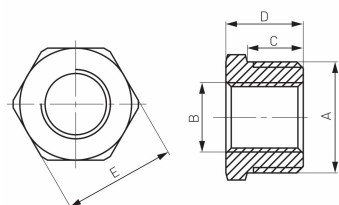

KÓD

**R09Z**

NÁZEV PRODUKTU

Redukce 5/4" x 3/4"

OBRÁZEK

PIKTOGRAM

VLASTNOSTI PRODUKTU

- Typ připojení: ŠM
- Materiál těla/materiál provedení: Mosaz
- Provedení: 5/4"x3/4"

TECHNICKÝ VÝKRES

SPECIFIKACE

- Rozměr A: G1 1/4
- Rozměr B: G3/4
- Rozměr C: 15
- Rozměr D: 20.5
- Rozměr E: 48.5
- Připojení: G1 1/4
- EAN: 5902194917261
- Intrastat: 74122000
- Hmotnost brutto [kg]: 0.1