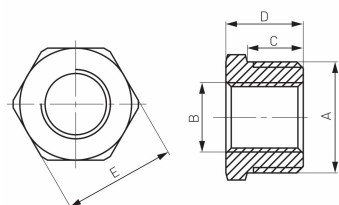

KÓD

R08Z

NÁZEV PRODUKTU

Redukce 6/4"x5/4"

OBRÁZEK

PIKTOGRAM

VLASTNOSTI PRODUKTU

- Typ připojení: ŠM
- Materiál těla/materiál provedení: Mosaz
- Provedení: 6/4"x5/4"

TECHNICKÝ VÝKRES

SPECIFIKACE

- Rozměr A: G1 1/2
- Rozměr B: G1 1/4
- Rozměr C: 15
- Rozměr D: 20.5
- Rozměr E: 48.5
- Připojení: G1 1/2
- EAN: 5902194929448
- Intrastat: 74122000
- Hmotnost brutto [kg]: 0.07