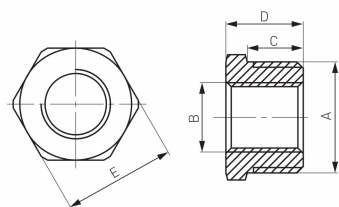

KÓD

R07Z

NÁZEV PRODUKTU

Redukce 6/4"x1"

OBRÁZEK

PIKTOGRAM

VLASTNOSTI PRODUKTU

- Typ připojení: ŠM
- Materiál těla/materiál provedení: Mosaz
- Provedení: 6/4"x1"

TECHNICKÝ VÝKRES

SPECIFIKACE

- Rozměr A: G1 1/2
- Rozměr B: G1
- Rozměr C: 14
- Rozměr D: 19.5
- Rozměr E: 42
- Připojení: G1 1/2
- EAN: 5902194917254
- Intrastat: 74122000
- Hmotnost brutto [kg]: 0.12