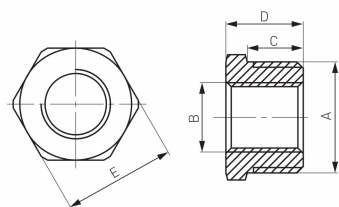

KÓD

**R06Z**

NÁZEV PRODUKTU

Redukce 1" x 1/2"

OBRÁZEK

PIKTOGRAM

VLASTNOSTI PRODUKTU

- Typ připojení: ŠM
- Materiál těla/materiál provedení: Mosaz
- Provedení: 1"x1/2"

TECHNICKÝ VÝKRES

SPECIFIKACE

- Rozměr A: G1
- Rozměr B: G1/2
- Rozměr C: 14
- Rozměr D: 19.5
- Rozměr E: 42
- Připojení: G1
- EAN: 5902194917230
- Intrastat: 74122000
- Hmotnost brutto [kg]: 0.07