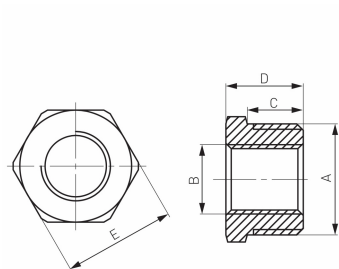

KÓD

**R05Z**

NÁZEV PRODUKTU

Redukce 5/4" x 1"

OBRÁZEK

VLASTNOSTI PRODUKTU

- Typ připojení: ŠM
- Materiál těla/materiál provedení: Mosaz
- Provedení: 5/4"x1"

TECHNICKÝ VÝKRES

SPECIFIKACE

- Rozměr A: G1 1/4
- Rozměr B: G1
- Rozměr C: 12
- Rozměr D: 17.5
- Rozměr E: 35
- Připojení: G1 1/4
- EAN: 5902194917216
- Intrastat: 74122000
- Hmotnost brutto [kg]: 0.08