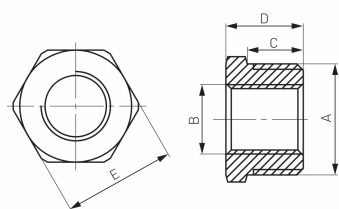

KÓD

R04Z

NÁZEV PRODUKTU

Redukce 1" x 3/4"

OBRÁZEK

PIKTOGRAM

VLASTNOSTI PRODUKTU

- Typ připojení: ŠM
- Materiál těla/materiál provedení: Mosaz
- Provedení: 1"x3/4"

TECHNICKÝ VÝKRES

SPECIFIKACE

- Rozměr A: G1
- Rozměr B: G3/4
- Rozměr C: 12
- Rozměr D: 17.5
- Rozměr E: 35
- Připojení: G1
- EAN: 5902194927284
- Intrastat: 74122000
- Hmotnost brutto [kg]: 0.05