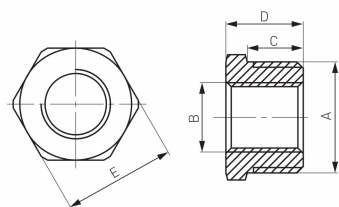

KÓD

**R03Z**

NÁZEV PRODUKTU

Redukce 3/4" x 1/2"

OBRÁZEK

PIKTOGRAM

VLASTNOSTI PRODUKTU

- Typ připojení: ŠM
- Materiál těla/materiál provedení: Mosaz
- Provedení: 3/4"x1/2"

TECHNICKÝ VÝKRES

SPECIFIKACE

- Rozměr A: G3/4
- Rozměr B: G1/2
- Rozměr C: 11
- Rozměr D: 16
- Rozměr E: 26.5
- Připojení: G3/4
- EAN: 5902194917148
- Intrastat: 74122000
- Hmotnost brutto [kg]: 0.03