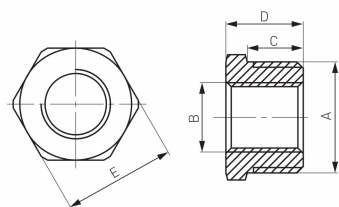

KÓD

R01Z

NÁZEV PRODUKTU

Redukce 1/2" x 1/4"

OBRÁZEK

PIKTOGRAM

VLASTNOSTI PRODUKTU

- Typ připojení: ŠM
- Materiál těla/materiál provedení: Mosaz
- Provedení: 1/2"x1/4"

TECHNICKÝ VÝKRES

SPECIFIKACE

- Rozměr A: G1/2
- Rozměr B: G1/4
- Rozměr C: 10.5
- Rozměr D: 14.5
- Rozměr E: 21
- Připojení: G1/2
- EAN: 5902194917063
- Intrastat: 74122000
- Hmotnost brutto [kg]: 0.03