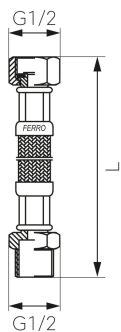

KÓD

PWS91

NÁZEV PRODUKTU

Nerezová hadička Š1/2" x M1/2"-100cm

OBRÁZEK

PIKTOGRAM

VLASTNOSTI PRODUKTU

- Typ spoje: ŠM
- Materiál opletu: Nerezová ocel
- Média: voda
- Provedení: Š1/2" x M1/2"
- Délka [cm]: 100

TECHNICKÝ VÝKRES

SPECIFIKACE

- Připojení: 1/2"
- Długość L [cm]: 100
- EAN: 5901095607158
- Intrastat: 40091200
- Hmotnost brutto [kg]: 0,173