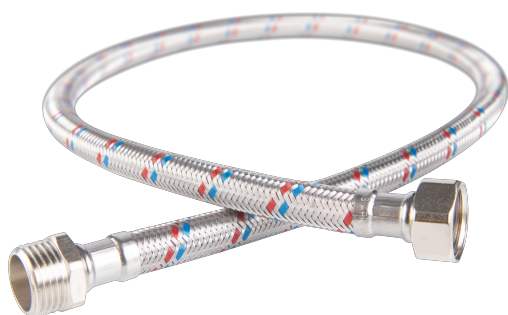

KÓD

PWS91

NÁZEV PRODUKTU

Nerezová hadička Š1/2" x M1/2"-100cm

OBRÁZEK

PIKTOGRAM

VLASTNOSTI PRODUKTU

- Typ spoje: ŠM
- Materiál opletu: Nerezová ocel
- Média: voda
- Provedení: Š1/2" x M1/2"
- Délka [cm]: 100

TECHNICKÝ VÝKRES

SPECIFIKACE

- Připojení: 1/2"
- Długość L [cm]: 100
- EAN: 5901095607158
- Intrastat: 40091200
- Hmotnost brutto [kg]: 0,173