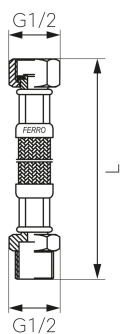

KÓD

**PWS91**

NÁZEV PRODUKTU

Nerezová hadička Š1/2" x M1/2"-100cm

OBRÁZEK

PIKTOGRAM

VLASTNOSTI PRODUKTU

- Typ spoje: ŠM
- Materiál opletu: Nerezová ocel
- Média: voda
- Provedení: Š1/2" x M1/2"
- Délka [cm]: 100

TECHNICKÝ VÝKRES

SPECIFIKACE

- Připojení: 1/2"
- Długość L [cm]: 100
- EAN: 5901095607158
- Intrastat: 40091200
- Hmotnost brutto [kg]: 0,173