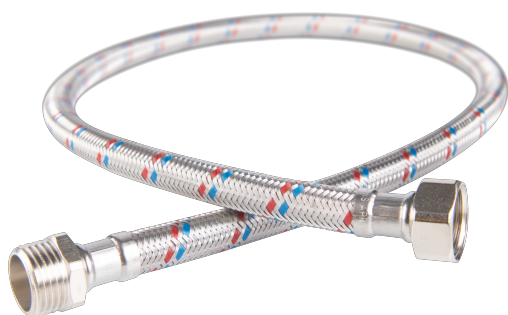

KÓD

**PWS91**

NÁZEV PRODUKTU

Nerezová hadička Š1/2" x M1/2"-100cm

OBRÁZEK

PIKTOGRAM

VLASTNOSTI PRODUKTU

- Typ spoje: ŠM
- Materiál opletu: Nerezová ocel
- Média: voda
- Provedení: Š1/2" x M1/2"
- Délka [cm]: 100

TECHNICKÝ VÝKRES

SPECIFIKACE

- Připojení: 1/2"
- Długość L [cm]: 100
- EAN: 5901095607158
- Intrastat: 40091200
- Hmotnost brutto [kg]: 0,173