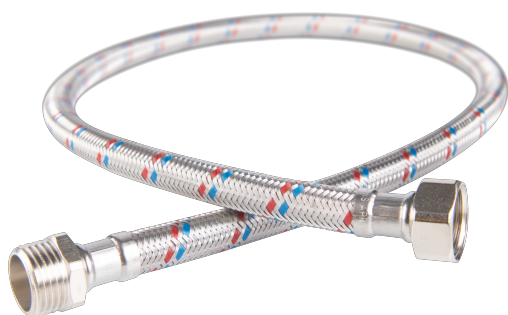

KÓD

PWS51

NÁZEV PRODUKTU

Nerezová hadička Š1/2" x M1/2"-60cm

OBRÁZEK

PIKTOGRAM

VLASTNOSTI PRODUKTU

- Typ spoje: ŠM
- Materiál opletu: Nerezová ocel
- Média: voda
- Provedení: Š1/2" x M1/2"
- Délka [cm]: 60

TECHNICKÝ VÝKRES

SPECIFIKACE

- Připojení: 1/2"
- Długość L [cm]: 60
- EAN: 5901095607110
- Intrastat: 40091200
- Hmotnost brutto [kg]: 0,12