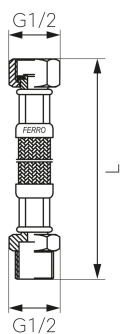

KÓD

PWS51

NÁZEV PRODUKTU

Nerezová hadička Š1/2" x M1/2"-60cm

OBRÁZEK

PIKTOGRAM

VLASTNOSTI PRODUKTU

- Typ spoje: ŠM
- Materiál opletu: Nerezová ocel
- Média: voda
- Provedení: Š1/2" x M1/2"
- Délka [cm]: 60

TECHNICKÝ VÝKRES

SPECIFIKACE

- Připojení: 1/2"
- Długość L [cm]: 60
- EAN: 5901095607110
- Intrastat: 40091200
- Hmotnost brutto [kg]: 0,12