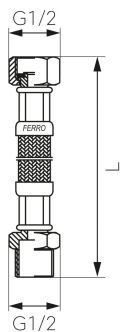

KÓD

PWS51

NÁZEV PRODUKTU

Nerezová hadička Š1/2" x M1/2"-60cm

OBRÁZEK

PIKTOGRAM

VLASTNOSTI PRODUKTU

- Typ spoje: ŠM
- Materiál opletu: Nerezová ocel
- Média: voda
- Provedení: Š1/2" x M1/2"
- Délka [cm]: 60

TECHNICKÝ VÝKRES

SPECIFIKACE

- Připojení: 1/2"
- Długość L [cm]: 60
- EAN: 5901095607110
- Intrastat: 40091200
- Hmotnost brutto [kg]: 0,12