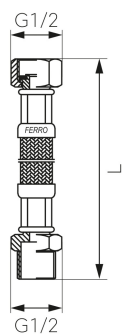

KÓD

PWS41

NÁZEV PRODUKTU

Nerezová hadička Š1/2" x M1/2"-50cm

OBRÁZEK

PIKTOGRAM

VLASTNOSTI PRODUKTU

- Typ spoje: ŠM
- Materiál opletu: Nerezová ocel
- Média: voda
- Provedení: Š1/2" x M1/2"
- Délka [cm]: 50

TECHNICKÝ VÝKRES

SPECIFIKACE

- Připojení: 1/2"
- Długość L [cm]: 50
- EAN: 5901095607103
- Intrastat: 40091200
- Hmotnost brutto [kg]: 0,114