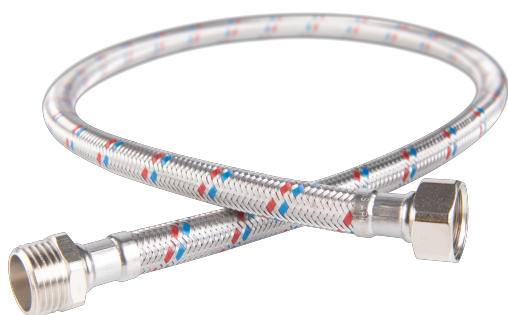

KÓD

PWS41

NÁZEV PRODUKTU

Nerezová hadička Š1/2" x M1/2"-50cm

OBRÁZEK

PIKTOGRAM

VLASTNOSTI PRODUKTU

- Typ spoje: ŠM
- Materiál opletu: Nerezová ocel
- Média: voda
- Provedení: Š1/2" x M1/2"
- Délka [cm]: 50

TECHNICKÝ VÝKRES

SPECIFIKACE

- Připojení: 1/2"
- Długość L [cm]: 50
- EAN: 5901095607103
- Intrastat: 40091200
- Hmotnost brutto [kg]: 0,114