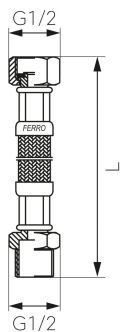

KÓD

PWS41

NÁZEV PRODUKTU

Nerezová hadička Š1/2" x M1/2"-50cm

OBRÁZEK

PIKTOGRAM

VLASTNOSTI PRODUKTU

- Typ spoje: ŠM
- Materiál opletu: Nerezová ocel
- Média: voda
- Provedení: Š1/2" x M1/2"
- Délka [cm]: 50

TECHNICKÝ VÝKRES

SPECIFIKACE

- Připojení: 1/2"
- Długość L [cm]: 50
- EAN: 5901095607103
- Intrastat: 40091200
- Hmotnost brutto [kg]: 0,114