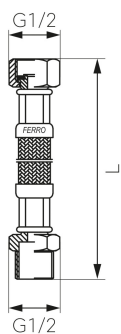

KÓD

PWS31

NÁZEV PRODUKTU

Nerezová hadička Š1/2" x M1/2"-40cm

OBRÁZEK

PIKTOGRAM

VLASTNOSTI PRODUKTU

- Typ připojení: ŠM
- Materiál opletu: ocel odolná proti korozi
- Média: voda
- Provedení: Š1/2" x M1/2"
- Délka [mm]: 40

TECHNICKÝ VÝKRES

SPECIFIKACE

- Připojení: 1/2"
- Délka L [cm]: 40
- EAN: 5901095607097
- Intrastat: 40092200
- Hmotnost brutto [kg]: 0,10