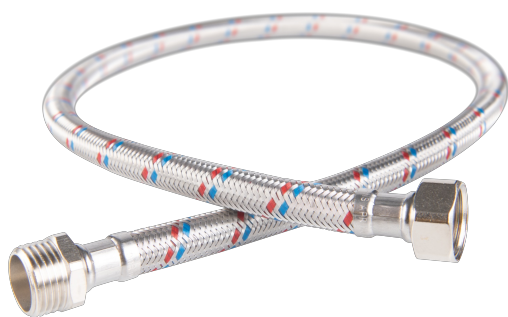

KÓD

PWS31

NÁZEV PRODUKTU

Nerezová hadička Š1/2" x M1/2"-40cm

OBRÁZEK

PIKTOGRAM

VLASTNOSTI PRODUKTU

- Typ připojení: ŠM
- Materiál opletu: ocel odolná proti korozi
- Média: voda
- Provedení: Š1/2" x M1/2"
- Délka [mm]: 40

TECHNICKÝ VÝKRES

SPECIFIKACE

- Připojení: 1/2"
- Délka L [cm]: 40
- EAN: 5901095607097
- Intrastat: 40092200
- Hmotnost brutto [kg]: 0,10