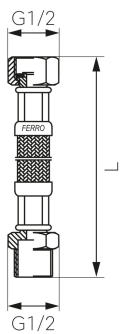

KÓD

PWS31

NÁZEV PRODUKTU

Nerezová hadička Š1/2" x M1/2"-40cm

OBRÁZEK

PIKTOGRAM

VLASTNOSTI PRODUKTU

- Typ spoje: ŠM
- Materiál opletu: Nerezová ocel
- Média: voda
- Provedení: Š1/2" x M1/2"
- Délka [cm]: 40

TECHNICKÝ VÝKRES

SPECIFIKACE

- Připojení: 1/2"
- Długość L [cm]: 40
- EAN: 5901095607097
- Intrastat: 40091200
- Hmotnost brutto [kg]: 0,1