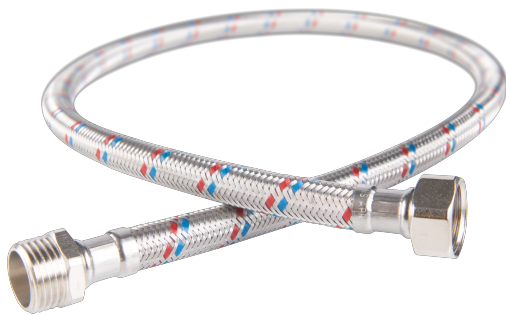

KÓD

PWS31

NÁZEV PRODUKTU

Nerezová hadička Š1/2" x M1/2"-40cm

OBRÁZEK

PIKTOGRAM

VLASTNOSTI PRODUKTU

- Typ spoje: ŠM
- Materiál opletu: Nerezová ocel
- Média: voda
- Provedení: Š1/2" x M1/2"
- Délka [cm]: 40

TECHNICKÝ VÝKRES

SPECIFIKACE

- Připojení: 1/2"
- Długość L [cm]: 40
- EAN: 5901095607097
- Intrastat: 40091200
- Hmotnost brutto [kg]: 0,1