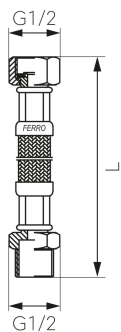

KÓD

PWS31

NÁZEV PRODUKTU

Nerezová hadička Š1/2" x M1/2"-40cm

OBRÁZEK

PIKTOGRAM

VLASTNOSTI PRODUKTU

- Typ spoje: ŠM
- Materiál opletu: Nerezová ocel
- Média: voda
- Provedení: Š1/2" x M1/2"
- Délka [cm]: 40

TECHNICKÝ VÝKRES

SPECIFIKACE

- Připojení: 1/2"
- Długość L [cm]: 40
- EAN: 5901095607097
- Intrastat: 40091200
- Hmotnost brutto [kg]: 0,1