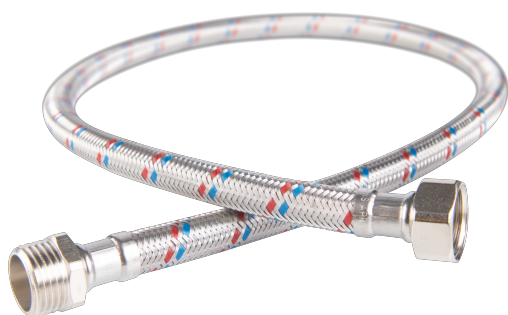

KÓD

PWS31

NÁZEV PRODUKTU

Nerezová hadička Š1/2" x M1/2"-40cm

OBRÁZEK

PIKTOGRAM

VLASTNOSTI PRODUKTU

- Typ spoje: ŠM
- Materiál opletu: Nerezová ocel
- Média: voda
- Provedení: Š1/2" x M1/2"
- Délka [cm]: 40

TECHNICKÝ VÝKRES

SPECIFIKACE

- Připojení: 1/2"
- Długość L [cm]: 40
- EAN: 5901095607097
- Intrastat: 40091200
- Hmotnost brutto [kg]: 0,1