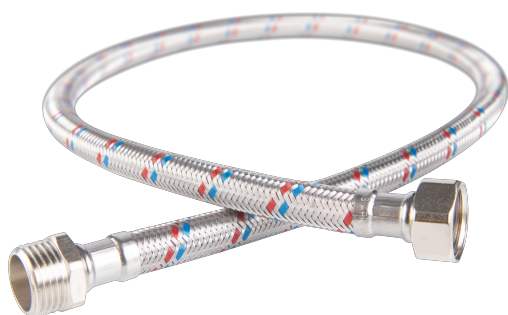

KÓD

**PWS31**

NÁZEV PRODUKTU

Nerezová hadička Š1/2" x M1/2"-40cm

OBRÁZEK

PIKTOGRAM

VLASTNOSTI PRODUKTU

- Typ spoje: ŠM
- Materiál opletu: Nerezová ocel
- Média: voda
- Provedení: Š1/2" x M1/2"
- Délka [cm]: 40

TECHNICKÝ VÝKRES

SPECIFIKACE

- Připojení: 1/2"
- Długość L [cm]: 40
- EAN: 5901095607097
- Intrastat: 40091200
- Hmotnost brutto [kg]: 0,1