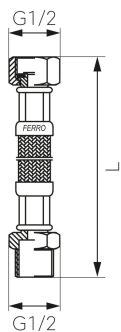

KÓD

**PWS31**

NÁZEV PRODUKTU

Nerezová hadička Š1/2" x M1/2"-40cm

OBRÁZEK

PIKTOGRAM

VLASTNOSTI PRODUKTU

- Typ spoje: ŠM
- Materiál opletu: Nerezová ocel
- Média: voda
- Provedení: Š1/2" x M1/2"
- Délka [cm]: 40

TECHNICKÝ VÝKRES

SPECIFIKACE

- Připojení: 1/2"
- Długość L [cm]: 40
- EAN: 5901095607097
- Intrastat: 40091200
- Hmotnost brutto [kg]: 0,1