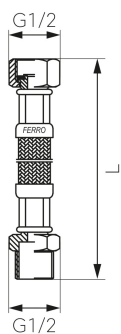

KÓD

PWS31

NÁZEV PRODUKTU

Nerezová hadička Š1/2" x M1/2"-40cm

OBRÁZEK

PIKTOGRAM

VLASTNOSTI PRODUKTU

- Typ spoje: ŠM
- Materiál opletu: Nerezová ocel
- Média: voda
- Provedení: Š1/2" x M1/2"
- Délka [cm]: 40

TECHNICKÝ VÝKRES

SPECIFIKACE

- Připojení: 1/2"
- Długość L [cm]: 40
- EAN: 5901095607097
- Intrastat: 40091200
- Hmotnost brutto [kg]: 0,1