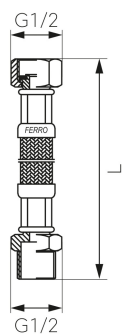

KÓD

PWS301

NÁZEV PRODUKTU

Nerezová hadička Š1/2" x M1/2"-150cm

OBRÁZEK

PIKTOGRAM

VLASTNOSTI PRODUKTU

- Typ spoje: ŠM
- Materiál opletu: Nerezová ocel
- Média: voda
- Provedení: Š1/2" x M1/2"
- Délka [cm]: 150

TECHNICKÝ VÝKRES

SPECIFIKACE

- Připojení: 1/2"
- Długość L [cm]: 150
- EAN: 5901095615030
- Intrastat: 40091200
- Hmotnost brutto [kg]: 0,255