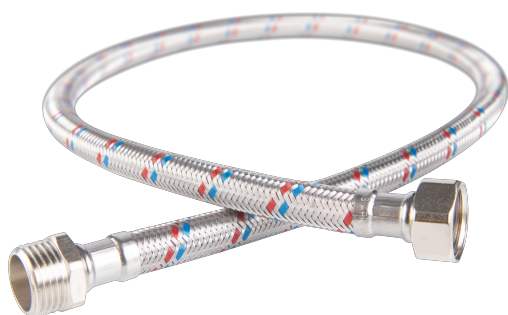

KÓD

PWS301

NÁZEV PRODUKTU

Nerezová hadička Š1/2" x M1/2"-150cm

OBRÁZEK

PIKTOGRAM

VLASTNOSTI PRODUKTU

- Typ spoje: ŠM
- Materiál opletu: Nerezová ocel
- Média: voda
- Provedení: Š1/2" x M1/2"
- Délka [cm]: 150

TECHNICKÝ VÝKRES

SPECIFIKACE

- Připojení: 1/2"
- Długość L [cm]: 150
- EAN: 5901095615030
- Intrastat: 40091200
- Hmotnost brutto [kg]: 0,255