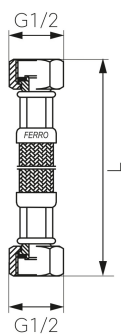

KÓD

PWS2

NÁZEV PRODUKTU

Nerezová hadička M1/2" x M1/2" -30cm

OBRÁZEK

PIKTOGRAM

VLASTNOSTI PRODUKTU

- Typ spoje: MM
- Materiál opletu: Nerezová ocel
- Média: voda
- Provedení: M1/2" x M1/2"
- Délka [cm]: 30
- Šířka výrobku [mm]: 22

TECHNICKÝ VÝKRES

SPECIFIKACE

- Připojení: 1/2"
- Długość L [cm]: 30
- EAN: 5901095607172
- Intrastat: 40091200
- Hmotnost brutto [kg]: 0,085
- Výška výrobku [mm] : 300
- Hłoubka výrobku [mm]: 22