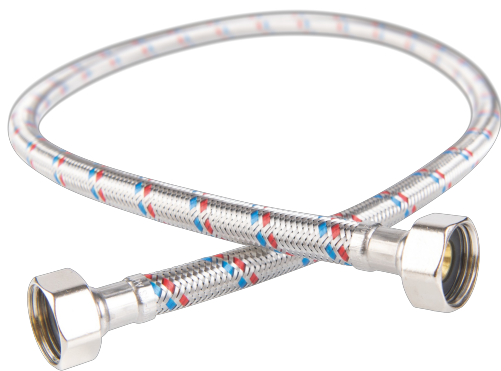

KÓD

PWS2

NÁZEV PRODUKTU

Nerezová hadička M1/2" x M1/2" -30cm

OBRÁZEK

PIKTOGRAM

VLASTNOSTI PRODUKTU

- Typ spoje: MM
- Materiál opletu: Nerezová ocel
- Média: voda
- Provedení: M1/2" x M1/2"
- Délka [cm]: 30
- Šířka výrobku [mm]: 22

TECHNICKÝ VÝKRES

SPECIFIKACE

- Připojení: 1/2"
- Długość L [cm]: 30
- EAN: 5901095607172
- Intrastat: 40091200
- Hmotnost brutto [kg]: 0,085
- Výška výrobku [mm] : 300
- Hłoubka výrobku [mm]: 22