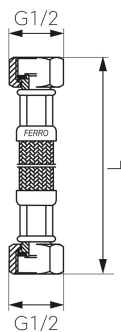

KÓD

PWS2

NÁZEV PRODUKTU

Nerezová hadička M1/2" x M1/2" -30cm

OBRÁZEK

PIKTOGRAM

VLASTNOSTI PRODUKTU

- Typ spoje: MM
- Materiál opletu: Nerezová ocel
- Média: voda
- Provedení: M1/2" x M1/2"
- Délka [cm]: 30
- Šířka výrobku [mm]: 22

TECHNICKÝ VÝKRES

SPECIFIKACE

- Připojení: 1/2"
- Długość L [cm]: 30
- EAN: 5901095607172
- Intrastat: 40091200
- Hmotnost brutto [kg]: 0,085
- Výška výrobku [mm] : 300
- Hłoubka výrobku [mm]: 22