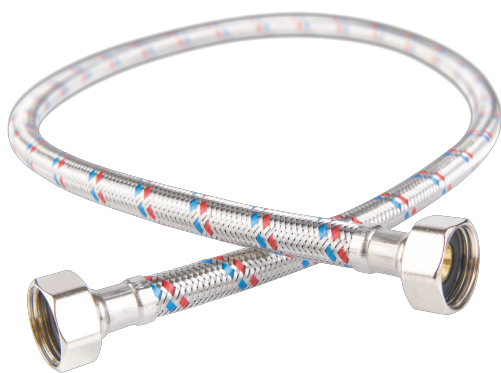

KÓD

PWS2

NÁZEV PRODUKTU

Nerezová hadička M1/2" x M1/2" -30cm

OBRÁZEK

PIKTOGRAM

VLASTNOSTI PRODUKTU

- Typ spoje: MM
- Materiál opletu: Nerezová ocel
- Média: voda
- Provedení: M1/2" x M1/2"
- Délka [cm]: 30
- Šířka výrobku [mm]: 22

TECHNICKÝ VÝKRES

SPECIFIKACE

- Připojení: 1/2"
- Długość L [cm]: 30
- EAN: 5901095607172
- Intrastat: 40091200
- Hmotnost brutto [kg]: 0,085
- Výška výrobku [mm] : 300
- Hłoubka výrobku [mm]: 22