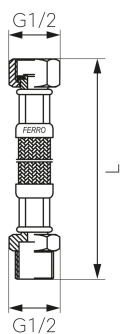

KÓD

PWS21

NÁZEV PRODUKTU

Nerezová hadička Š1/2" x M1/2"-30cm

OBRÁZEK

PIKTOGRAM

VLASTNOSTI PRODUKTU

- Typ spoje: ŠM
- Materiál opletu: Nerezová ocel
- Média: voda
- Provedení: Š1/2" x M1/2"
- Délka [cm]: 30

TECHNICKÝ VÝKRES

SPECIFIKACE

- Připojení: 1/2"
- Długość L [cm]: 30
- EAN: 5901095607080
- Intrastat: 40091200
- Hmotnost brutto [kg]: 0,087