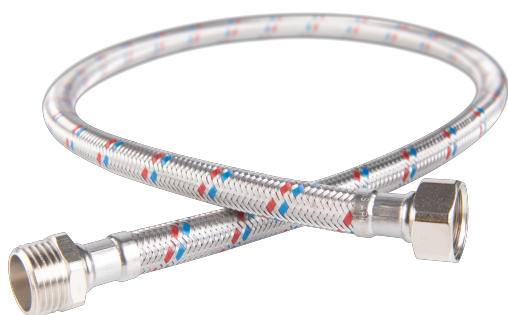

KÓD

PWS21

NÁZEV PRODUKTU

Nerezová hadička Š1/2" x M1/2"-30cm

OBRÁZEK

PIKTOGRAM

VLASTNOSTI PRODUKTU

- Typ spoje: ŠM
- Materiál opletu: Nerezová ocel
- Média: voda
- Provedení: Š1/2" x M1/2"
- Délka [cm]: 30

TECHNICKÝ VÝKRES

SPECIFIKACE

- Připojení: 1/2"
- Długość L [cm]: 30
- EAN: 5901095607080
- Intrastat: 40091200
- Hmotnost brutto [kg]: 0,087