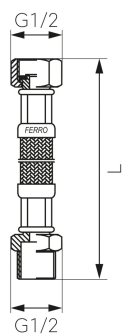

KÓD

PWS21

NÁZEV PRODUKTU

Nerezová hadička Š1/2" x M1/2"-30cm

OBRÁZEK

PIKTOGRAM

VLASTNOSTI PRODUKTU

- Typ spoje: ŠM
- Materiál opletu: Nerezová ocel
- Média: voda
- Provedení: Š1/2" x M1/2"
- Délka [cm]: 30

TECHNICKÝ VÝKRES

SPECIFIKACE

- Připojení: 1/2"
- Długość L [cm]: 30
- EAN: 5901095607080
- Intrastat: 40091200
- Hmotnost brutto [kg]: 0,087