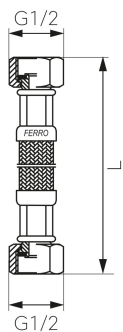

KÓD

PWS20

NÁZEV PRODUKTU

Nerezová hadička M1/2" x M1/2"-120cm

OBRÁZEK

PIKTOGRAM

VLASTNOSTI PRODUKTU

- Typ spoje: MM
- Materiál opletu: Nerezová ocel
- Média: voda
- Provedení: M1/2" x M1/2"
- Délka [cm]: 120

TECHNICKÝ VÝKRES

SPECIFIKACE

- Připojení: 1/2"
- Długość L [cm]: 120
- EAN: 5901095615009
- Intrastat: 40091200
- Hmotnost brutto [kg]: 0,187