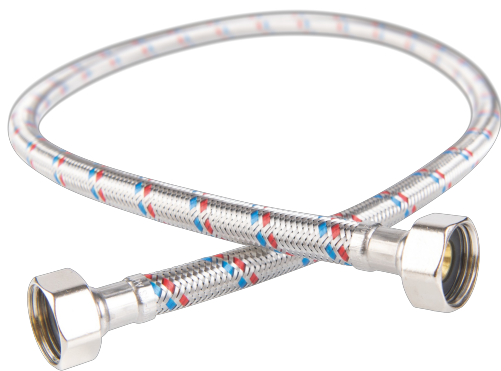

KÓD

PWS20

NÁZEV PRODUKTU

Nerezová hadička M1/2" x M1/2"-120cm

OBRÁZEK

PIKTOGRAM

VLASTNOSTI PRODUKTU

- Typ spoje: MM
- Materiál opletu: Nerezová ocel
- Média: voda
- Provedení: M1/2" x M1/2"
- Délka [cm]: 120

TECHNICKÝ VÝKRES

SPECIFIKACE

- Připojení: 1/2"
- Długość L [cm]: 120
- EAN: 5901095615009
- Intrastat: 40091200
- Hmotnost brutto [kg]: 0,187