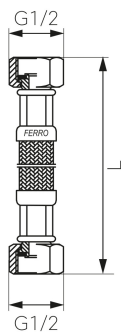

KÓD

PWS20

NÁZEV PRODUKTU

Nerezová hadička M1/2" x M1/2"-120cm

OBRÁZEK

PIKTOGRAM

VLASTNOSTI PRODUKTU

- Typ spoje: MM
- Materiál opletu: Nerezová ocel
- Média: voda
- Provedení: M1/2" x M1/2"
- Délka [cm]: 120

TECHNICKÝ VÝKRES

SPECIFIKACE

- Připojení: 1/2"
- Długość L [cm]: 120
- EAN: 5901095615009
- Intrastat: 40091200
- Hmotnost brutto [kg]: 0,187