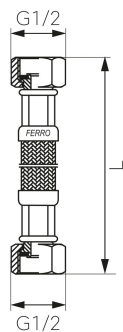

KÓD

**PWS20**

NÁZEV PRODUKTU

Nerezová hadička M1/2" x M1/2"-120cm

OBRÁZEK

PIKTOGRAM

VLASTNOSTI PRODUKTU

- Typ spoje: MM
- Materiál opletu: Nerezová ocel
- Média: voda
- Provedení: M1/2" x M1/2"
- Délka [cm]: 120

TECHNICKÝ VÝKRES

SPECIFIKACE

- Připojení: 1/2"
- Długość L [cm]: 120
- EAN: 5901095615009
- Intrastat: 40091200
- Hmotnost brutto [kg]: 0,187