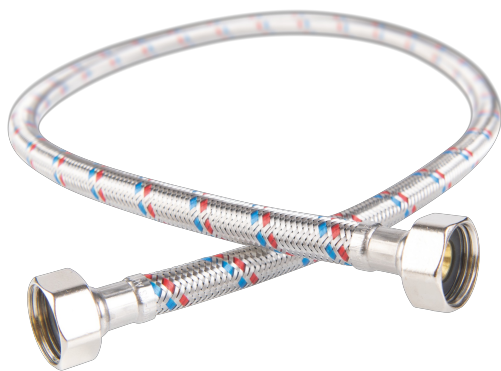

KÓD

**PWS20**

NÁZEV PRODUKTU

Nerezová hadička M1/2" x M1/2"-120cm

OBRÁZEK

PIKTOGRAM

VLASTNOSTI PRODUKTU

- Typ spoje: MM
- Materiál opletu: Nerezová ocel
- Média: voda
- Provedení: M1/2" x M1/2"
- Délka [cm]: 120

TECHNICKÝ VÝKRES

SPECIFIKACE

- Připojení: 1/2"
- Długość L [cm]: 120
- EAN: 5901095615009
- Intrastat: 40091200
- Hmotnost brutto [kg]: 0,187