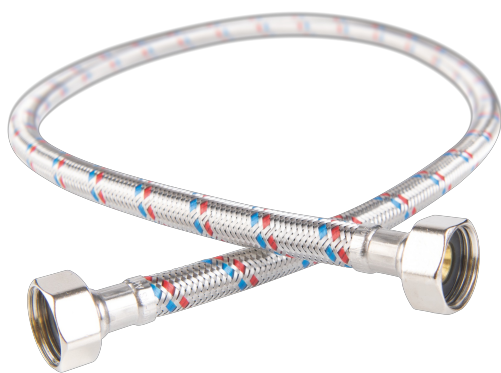

KÓD

PWS20

NÁZEV PRODUKTU

Nerezová hadička M1/2" x M1/2"-120cm

OBRÁZEK

PIKTOGRAM

VLASTNOSTI PRODUKTU

- Typ spoje: MM
- Materiál opletu: Nerezová ocel
- Média: voda
- Provedení: M1/2" x M1/2"
- Délka [cm]: 120

TECHNICKÝ VÝKRES

SPECIFIKACE

- Připojení: 1/2"
- Długość L [cm]: 120
- EAN: 5901095615009
- Intrastat: 40091200
- Hmotnost brutto [kg]: 0,187