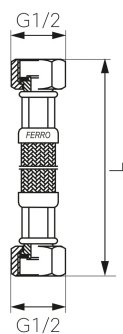

KÓD

PWS20

NÁZEV PRODUKTU

Nerezová hadička M1/2" x M1/2"-120cm

OBRÁZEK

PIKTOGRAM

VLASTNOSTI PRODUKTU

- Typ spoje: MM
- Materiál opletu: Nerezová ocel
- Média: voda
- Provedení: M1/2" x M1/2"
- Délka [cm]: 120

TECHNICKÝ VÝKRES

SPECIFIKACE

- Připojení: 1/2"
- Długość L [cm]: 120
- EAN: 5901095615009
- Intrastat: 40091200
- Hmotnost brutto [kg]: 0,187