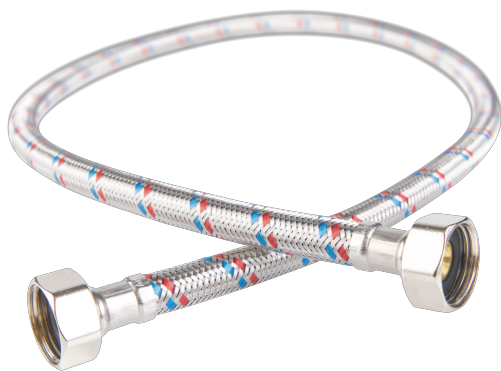

KÓD

PWS1

NÁZEV PRODUKTU

Nerezová hadička M1/2" x M1/2"-20cm

OBRÁZEK

PIKTOGRAM

VLASTNOSTI PRODUKTU

- Typ spoje: MM
- Materiál opletu: Nerezová ocel
- Média: voda
- Provedení: M1/2" x M1/2"
- Délka [cm]: 20

TECHNICKÝ VÝKRES

SPECIFIKACE

- Připojení: 1/2"
- Długość L [cm]: 20
- EAN: 5901095607165
- Intrastat: 40091200
- Hmotnost brutto [kg]: 0,074