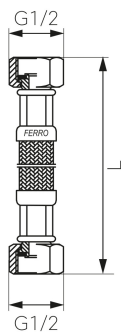

KÓD

PWS1

NÁZEV PRODUKTU

Nerezová hadička M1/2" x M1/2"-20cm

OBRÁZEK

PIKTOGRAM

VLASTNOSTI PRODUKTU

- Typ spoje: MM
- Materiál opletu: Nerezová ocel
- Média: voda
- Provedení: M1/2" x M1/2"
- Délka [cm]: 20

TECHNICKÝ VÝKRES

SPECIFIKACE

- Připojení: 1/2"
- Długość L [cm]: 20
- EAN: 5901095607165
- Intrastat: 40091200
- Hmotnost brutto [kg]: 0,074