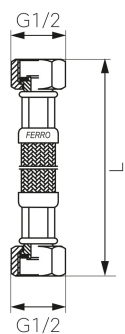

KÓD

**PWS1**

NÁZEV PRODUKTU

Nerezová hadička M1/2" x M1/2"-20cm

OBRÁZEK

PIKTOGRAM

VLASTNOSTI PRODUKTU

- Typ spoje: MM
- Materiál opletu: Nerezová ocel
- Média: voda
- Provedení: M1/2" x M1/2"
- Délka [cm]: 20

TECHNICKÝ VÝKRES

SPECIFIKACE

- Připojení: 1/2"
- Długość L [cm]: 20
- EAN: 5901095607165
- Intrastat: 40091200
- Hmotnost brutto [kg]: 0,074