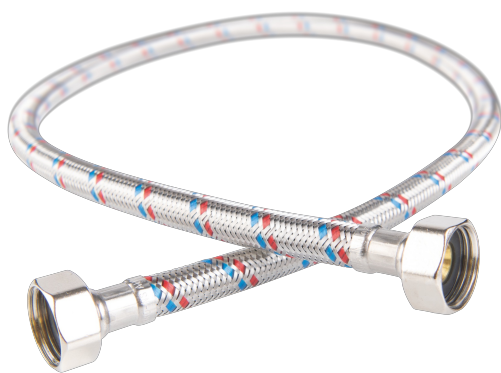

KÓD

**PWS1**

NÁZEV PRODUKTU

Nerezová hadička M1/2" x M1/2"-20cm

OBRÁZEK

PIKTOGRAM

VLASTNOSTI PRODUKTU

- Typ spoje: MM
- Materiál opletu: Nerezová ocel
- Média: voda
- Provedení: M1/2" x M1/2"
- Délka [cm]: 20

TECHNICKÝ VÝKRES

SPECIFIKACE

- Připojení: 1/2"
- Długość L [cm]: 20
- EAN: 5901095607165
- Intrastat: 40091200
- Hmotnost brutto [kg]: 0,074