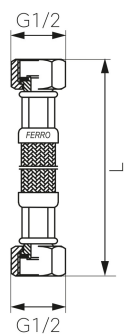

KÓD

PWS1

NÁZEV PRODUKTU

Nerezová hadička M1/2" x M1/2"-20cm

OBRÁZEK

PIKTOGRAM

VLASTNOSTI PRODUKTU

- Typ spoje: MM
- Materiál opletu: Nerezová ocel
- Média: voda
- Provedení: M1/2" x M1/2"
- Délka [cm]: 20

TECHNICKÝ VÝKRES

SPECIFIKACE

- Připojení: 1/2"
- Długość L [cm]: 20
- EAN: 5901095607165
- Intrastat: 40091200
- Hmotnost brutto [kg]: 0,074