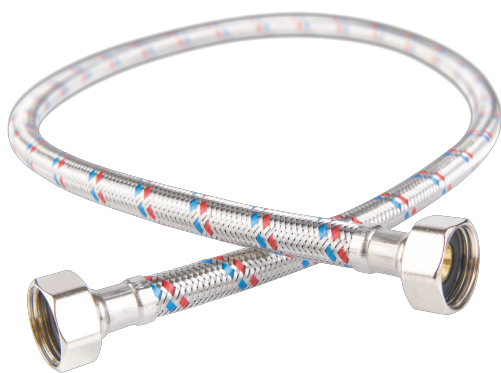

KÓD

PWS1

NÁZEV PRODUKTU

Nerezová hadička M1/2" x M1/2"-20cm

OBRÁZEK

PIKTOGRAM

VLASTNOSTI PRODUKTU

- Typ spoje: MM
- Materiál opletu: Nerezová ocel
- Média: voda
- Provedení: M1/2" x M1/2"
- Délka [cm]: 20

TECHNICKÝ VÝKRES

SPECIFIKACE

- Připojení: 1/2"
- Długość L [cm]: 20
- EAN: 5901095607165
- Intrastat: 40091200
- Hmotnost brutto [kg]: 0,074