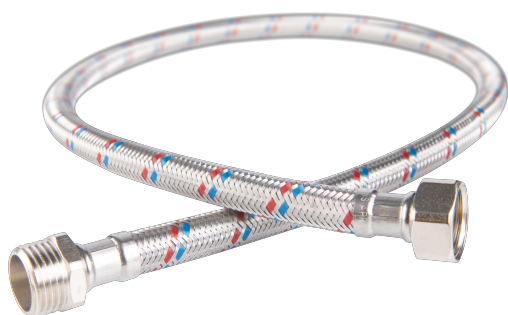

KÓD

PWS11

NÁZEV PRODUKTU

Nerezová hadička Š1/2" x M1/2" -20cm

OBRÁZEK

PIKTOGRAM

VLASTNOSTI PRODUKTU

- Typ připojení: ŠM
- Materiál opletu: ocel odolná proti korozi
- Média: voda
- Provedení: Š1/2" x M1/2"
- Délka [mm]: 20

TECHNICKÝ VÝKRES

SPECIFIKACE

- Připojení: 1/2"
- Délka L [cm]: 20
- EAN: 5901095607073
- Intrastat: 40092200
- Hmotnost brutto [kg]: 0,08