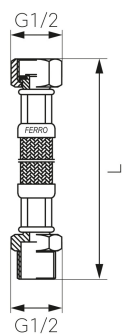

KÓD

PWS11

NÁZEV PRODUKTU

Nerezová hadička Š1/2" x M1/2" -20cm

OBRÁZEK

PIKTOGRAM

VLASTNOSTI PRODUKTU

- Typ připojení: ŠM
- Materiál opletu: ocel odolná proti korozi
- Média: voda
- Provedení: Š1/2" x M1/2"
- Délka [mm]: 20

TECHNICKÝ VÝKRES

SPECIFIKACE

- Připojení: 1/2"
- Délka L [cm]: 20
- EAN: 5901095607073
- Intrastat: 40092200
- Hmotnost brutto [kg]: 0,08