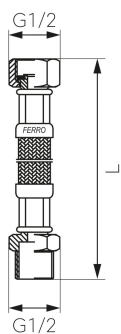

KÓD

**PWS11**

NÁZEV PRODUKTU

Nerezová hadička Š1/2" x M1/2" -20cm

OBRÁZEK

PIKTOGRAM

VLASTNOSTI PRODUKTU

- Typ spoje: ŠM
- Materiál opletu: Nerezová ocel
- Média: voda
- Provedení: Š1/2" x M1/2"
- Délka [cm]: 20

TECHNICKÝ VÝKRES

SPECIFIKACE

- Připojení: 1/2"
- Długość L [cm]: 20
- EAN: 5901095607073
- Intrastat: 40091200
- Hmotnost brutto [kg]: 0,075