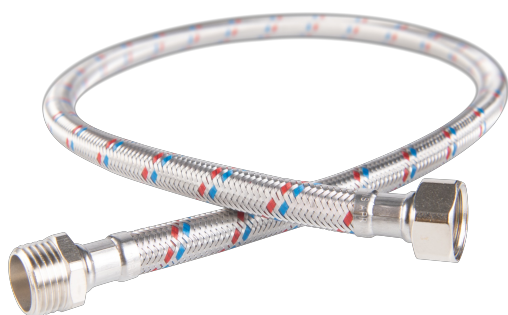

KÓD

**PWS11**

NÁZEV PRODUKTU

Nerezová hadička Š1/2" x M1/2" -20cm

OBRÁZEK

PIKTOGRAM

VLASTNOSTI PRODUKTU

- Typ spoje: ŠM
- Materiál opletu: Nerezová ocel
- Média: voda
- Provedení: Š1/2" x M1/2"
- Délka [cm]: 20

TECHNICKÝ VÝKRES

SPECIFIKACE

- Připojení: 1/2"
- Długość L [cm]: 20
- EAN: 5901095607073
- Intrastat: 40091200
- Hmotnost brutto [kg]: 0,075