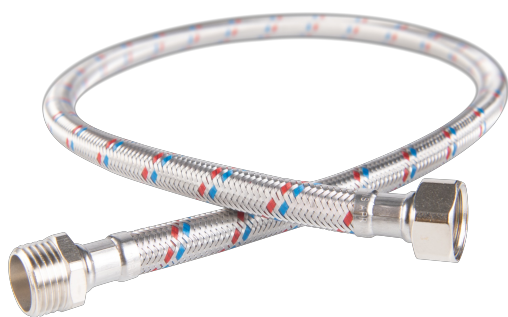

KÓD

**PWS11**

NÁZEV PRODUKTU

Nerezová hadička Š1/2" x M1/2" -20cm

OBRÁZEK

PIKTOGRAM

VLASTNOSTI PRODUKTU

- Typ spoje: ŠM
- Materiál opletu: Nerezová ocel
- Média: voda
- Provedení: Š1/2" x M1/2"
- Délka [cm]: 20

TECHNICKÝ VÝKRES

SPECIFIKACE

- Připojení: 1/2"
- Długość L [cm]: 20
- EAN: 5901095607073
- Intrastat: 40091200
- Hmotnost brutto [kg]: 0,075