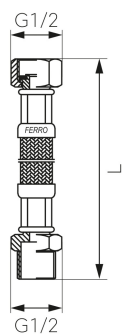

KÓD

**PWS11**

NÁZEV PRODUKTU

Nerezová hadička Š1/2" x M1/2" -20cm

OBRÁZEK

PIKTOGRAM

VLASTNOSTI PRODUKTU

- Typ spoje: ŠM
- Materiál opletu: Nerezová ocel
- Média: voda
- Provedení: Š1/2" x M1/2"
- Délka [cm]: 20

TECHNICKÝ VÝKRES

SPECIFIKACE

- Připojení: 1/2"
- Długość L [cm]: 20
- EAN: 5901095607073
- Intrastat: 40091200
- Hmotnost brutto [kg]: 0,075