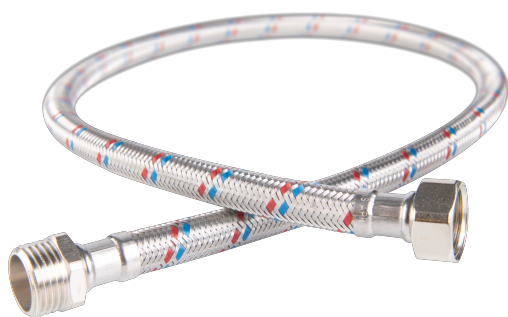

KÓD

PWS11

NÁZEV PRODUKTU

Nerezová hadička Š1/2" x M1/2" -20cm

OBRÁZEK

PIKTOGRAM

VLASTNOSTI PRODUKTU

- Typ spoje: ŠM
- Materiál opletu: Nerezová ocel
- Média: voda
- Provedení: Š1/2" x M1/2"
- Délka [cm]: 20

TECHNICKÝ VÝKRES

SPECIFIKACE

- Připojení: 1/2"
- Długość L [cm]: 20
- EAN: 5901095607073
- Intrastat: 40091200
- Hmotnost brutto [kg]: 0,075