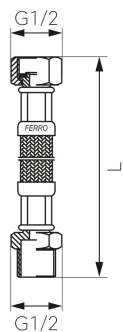

KÓD

PWS11

NÁZEV PRODUKTU

Nerezová hadička Š1/2" x M1/2" -20cm

OBRÁZEK

PIKTOGRAM

VLASTNOSTI PRODUKTU

- Typ spoje: ŠM
- Materiál opletu: Nerezová ocel
- Média: voda
- Provedení: Š1/2" x M1/2"
- Délka [cm]: 20

TECHNICKÝ VÝKRES

SPECIFIKACE

- Připojení: 1/2"
- Długość L [cm]: 20
- EAN: 5901095607073
- Intrastat: 40091200
- Hmotnost brutto [kg]: 0,075