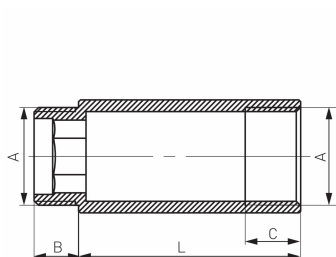

KÓD

P140Z

NÁZEV PRODUKTU

Prodloužení 3/4"x40mm

OBRÁZEK

PIKTOGRAM

VLASTNOSTI PRODUKTU

- Typ připojení: ŠM
- Materiál těla/materiál provedení: Mosaz
- Provedení: 3/4"x40mm

TECHNICKÝ VÝKRES

SPECIFIKACE

- Rozměr A: G3/4
- Rozměr B: 12
- Rozměr C: 15
- Rozměr L: 40
- Připojení: G3/4
- EAN: 5902194916523
- Intrastat: 74122000
- Hmotnost brutto [kg]: 0.1