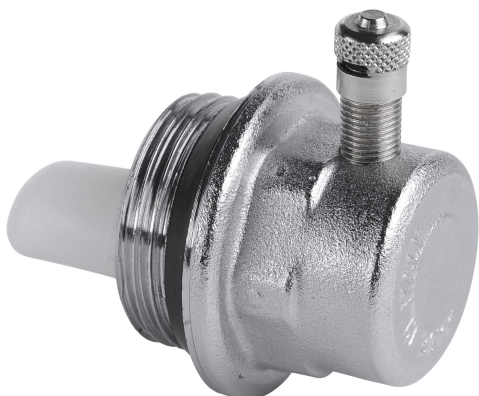

SYMBOL ZAKŁADOWY

**OG25AP**

NAZWA PRODUKTU

Odpowietrznik automatyczny 1" do grzejnika aluminiowego

ZDJĘCIE GŁÓWNE

CECHY PRODUKTU

- Kod kreskowy: \*E produkt na eurozawieszce z kodem kreskowym umożliwiającym sprzedaż detaliczną

SPECYFIKACJA

- Przyłącze: 1"
- Sposób montażu odpowietrznika: prawy